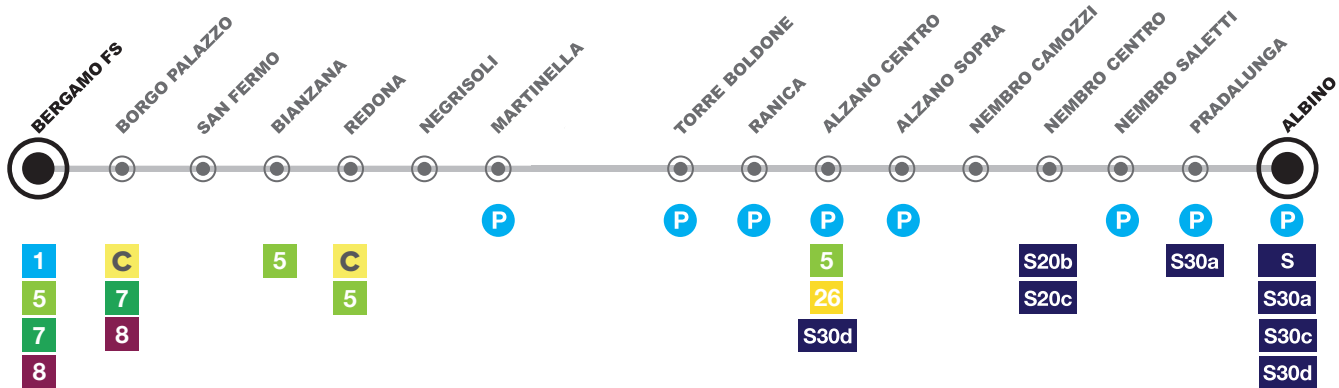

Newsletter e ultimo minuto TEB
atb.bergamo.it

Consulta gli orari TEB e acquista il biglietto anche dalla **App ATB Mobile**, disponibile per iOS e Android

infoTEB

/ ATB Point /

+39 035 236 026

Largo Porta Nuova, 16 - Bergamo

Lun - Ven: 8:30 - 18:30 / Sab: 8:30 - 13:30

atbpoint@atb.bergamo.it

Linea T1 Bergamo - Albino

Legenda

Linee di interscambio ATB-TEB

- 1** Città Alta - Aeroporto - Seriate - Grassobbio - Scanzo (**solo feriale**) - Albano S:A - Torre de' Roveri
- C** Ospedale - Porta Nuova - piazza Libertà - piazzale Oberdan - Don Orione - Cimitero - Clementina (**solo feriale**)
- 5** Osio Sopra - Sabbio (**solo feriale**) - Dalmine - Lallio - Treviolo - Campagnola - Torre Boldone - Ranica - Alzano Lombardo - Nese (**solo feriale**) - Villa di Serio - Gorle - Pedrengo - Scanzo - Gavarno
- 7** **Linea solo feriale** / Celadina - Valtesse - Ponteranica - Sorisole
- 8** Seriate - Loreto - Curno (**solo festivo**) - Mozzo (**solo festivo**) - Ponte S: Pietro - Briolo (**solo feriale**) - Locate (**solo feriale**)
- 26** **Linea solo feriale** / Monte di Nese - Castello

Linee di interscambio ARRIVA-TEB

- S** Bergamo - Albino - Clusone - Bratto
- S20b** Gavarno - Nembro - Lonno
- S20c** Nembro - Selvino - Aviatico (**servizio solo scolastico**)
- S30a** Albino - Perola - Funivia
- S30c** Albino - Casale
- S30d** Gazzaniga - Albino - Alzano Lombardo

Parcheggi di interscambio SOSTA GRATUITA

- P** Bergamo Martinella 20 posti
- P** Torre Boldone 22 posti
- P** Ranica 52 posti
- P** Alzano Centro 62 posti
- P** Alzano Sopra 68 posti
- P** Nembro Saletti 82 posti
- P** Pradalunga 57 posti
- P** Albino 155 posti